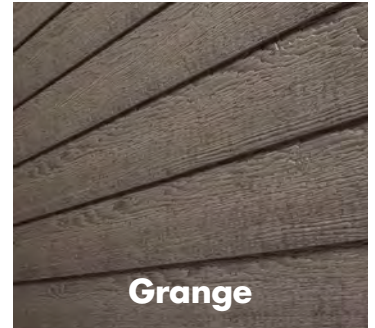

Brun Bistro
PURE

ILLUSION

TEXTURE
FAUX-FINI

COULEURS
4 COULEURS

Votre choix pourrait s'arrêter aux teintes douces et naturelles de la collection **ILLUSION** en faux-fini qui présente les avantages des finitions opaques et semi-transparentes et offre donc le meilleur des deux mondes.

Deux couches de finition nuancées reproduisent le grain de bois tant prisé par les amateurs de revêtement tout en procurant la même protection qu'un fini opaque. Quatre teintes sont offertes qui s'intègrent à merveille dans les milieux naturels.

CE FAUX-FINI PRÉSENTE LES AVANTAGES DES FINITIONS OPAQUES ET SEMI-TRANSPARENTES ET OFFRE DONC LE MEILLEUR DES DEUX MONDES.

AVANTAGES GOODSTYLE

- + Installation simplifiée (longueur de 16')
- + Gamme complète d'accessoires
- + Peinture répondant à des normes strictes en matière d'émission de COV (Composé Organique Volatil)
- + Certification SFI (Sustainable Forestry Initiative)