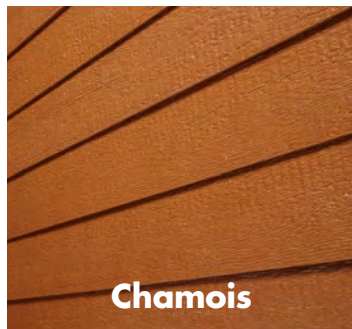

Brun Bistro
PURE

ILLUSION

TEXTURE
FAUX-FINI

COULEURS
4 COULEURS

Votre choix pourrait s'arrêter aux teintes douces et naturelles de la collection **ILLUSION** en faux-fini qui présente les avantages des finitions opaques et semi-transparentes et offre donc le meilleur des deux mondes.

Deux couches de finition nuancées reproduisent le grain de bois tant prisé par les amateurs de revêtement tout en procurant la même protection qu'un fini opaque. Quatre teintes sont offertes qui s'intègrent à merveille dans les milieux naturels.

CE FAUX-FINI PRÉSENTE LES AVANTAGES DES FINITIONS OPAQUES ET SEMI-TRANSPARENTES ET OFFRE DONC LE MEILLEUR DES DEUX MONDES.

AVANTAGES GOODSTYLE

- + Installation simplifiée (longueur de 16')
- + Gamme complète d'accessoires
- + Peinture répondant à des normes strictes en matière d'émission de COV (Composé Organique Volatil)
- + Certification SFI (Sustainable Forestry Initiative)