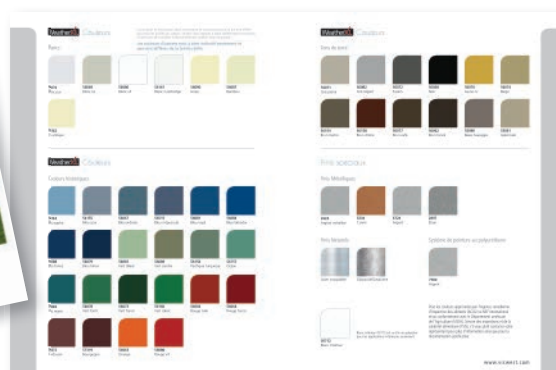

BÂTIR POUR L'AVENIR

Tableau de combinaison de couleurs

Instructions et consignes

Le nuancier de couleur « Charte de couleurs et de finis » (*1) et le sélecteur de couleurs (chaînette) (* 2), sont des outils de référence au « Tableau de combinaison de couleurs ».

*Charte de couleurs et de finis (*1)*

Svp, consultez le « Tableau de combinaison de couleurs » pour connaître les couleurs que nous avons de disponibles en inventaire en fonction du type de profilé et du ou des calibres possibles. Si une couleur autre que celles en inventaire serait désirée, svp, consultez Vicwest pour en vérifier la faisabilité.

Vous pouvez retrouver la dernière version du « Tableau de combinaison de couleurs » sur notre site internet au www.vicwest.com

Le sélecteur de couleurs (chaînette) (2)*

BÂTIR POUR L'AVENIR

CHARTRE DE COULEURS ET DE FINIS