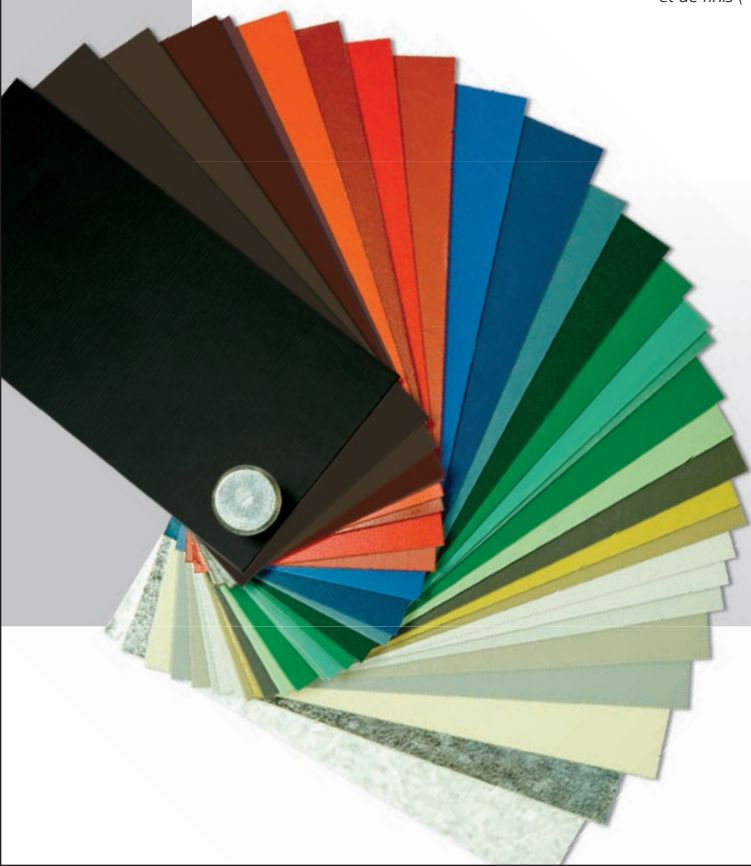

BÂTIR POUR L'AVENIR

Tableau de combinaison de couleurs

Instructions et consignes

Le nuancier de couleur « Charte de couleurs et de finis » (*1) et le sélecteur de couleurs (chaînette) (* 2), sont des outils de référence au « Tableau de combinaison de couleurs ».

*Charte de couleurs et de finis (*1)*

Svp, consultez le « Tableau de combinaison de couleurs » pour connaître les couleurs que nous avons de disponibles en inventaire en fonction du type de profilé et du ou des calibres possibles. Si une couleur autre que celles en inventaire serait désirée, svp, consultez Vicwest pour en vérifier la faisabilité.

Vous pouvez retrouver la dernière version du « Tableau de combinaison de couleurs » sur notre site internet au www.vicwest.com

Le sélecteur de couleurs (chaînette) (2)*

BÂTIR POUR L'AVENIR

CHARTRE DE COULEURS ET DE FINIS