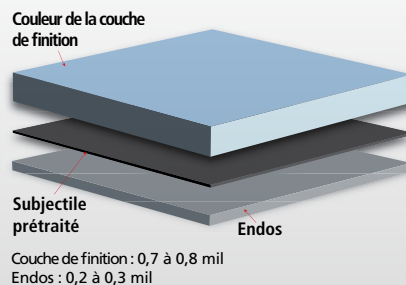

Caractéristiques d'application

Méthode d'application	Revêtement par rouleau inversé
Subjectile¹	Aluminium, galvanisé à chaud ou Galvalume^{MD}
ASTM D4138 : Épaisseur de feuil sec	Couche de finition : 0,7 à 0,8 mil Couche d'apprêt : 0,2 à 0,3 mil Total du système : 0,9 à 1,1 mil
ASTM D4212 : Viscosité (coupe Zahn n° 4)	25 à 45 secondes
ASTM D1475 : Poids par gallon	9,0 à 12,0 livres par gallon
ASTM D3960 : COV (théorique)	3,0 à 4,0 livres par gallon⁴
Température maximale du métal	420 à 450 °F
Contient du lubrifiant	Oui
ASTM D5402 : Double frottement au méthyléthylcétone	150 et plus

Système de polyester modifié au silicone WeatherXL

WeatherXL est un système de résine de polyester modifié au silicone à deux couches ayant une épaisseur totale du feuil sec de 0,9 à 1,1 mil.

POUR UN DEVIS, ÉCRIVEZ :
Système de revêtement
WeatherXL de Valspar, appliqué
en usine avec une résine de
polyester modifié au silicone.

BÂTIR POUR L'AVENIR